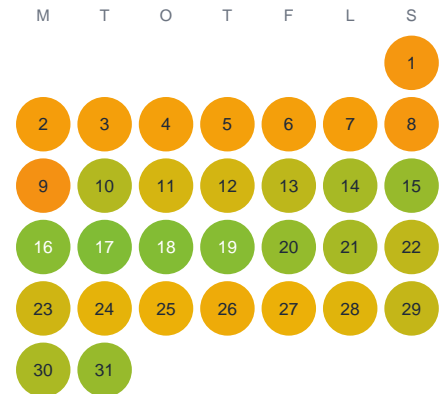

Huggtabell 2026 — Karshultasjön

Karshultasjön · Jönköping · huggtabell.se · modell v1 (2026-06)

Januari

Februari

Mars

April

Maj

Juni

Juli

Augusti

September

Oktober

November

December