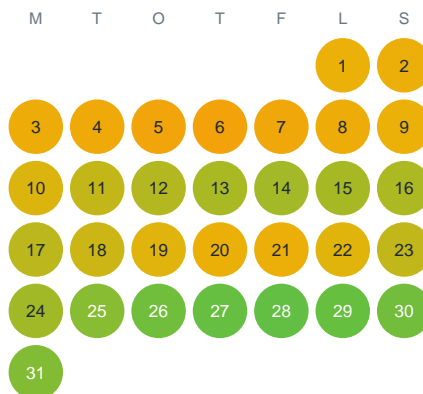

Huggtabell 2026 — Karistjärnet

Karistjärnet · Värmland · huggtabell.se · modell v1 (2026-06)

Januari

Februari

Mars

April

Maj

Juni

Juli

Augusti

September

Oktober

November

December