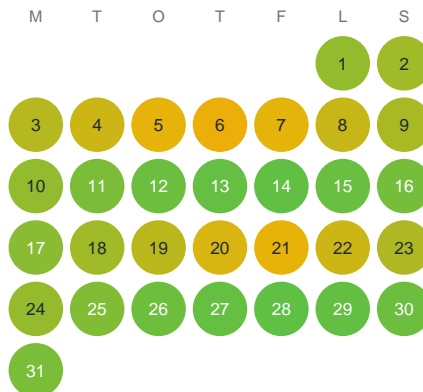

Huggtabell 2026 — Karijärvi

Karijärvi · Norrbotten · huggtabell.se · modell v1 (2026-06)

Januari

Februari

Mars

April

Maj

Juni

Juli

Augusti

September

Oktober

November

December