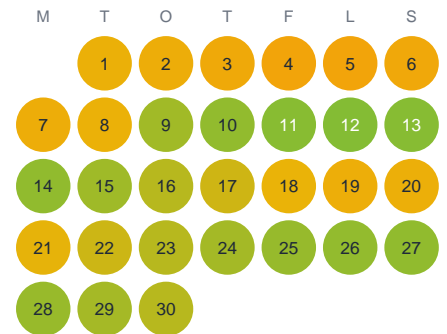

Huggtabell 2026 — Kapasluoppal

Kapasluoppal · Norrbotten · huggtabell.se · modell v1 (2026-06)

Januari

Februari

Mars

April

Maj

Juni

Juli

Augusti

September

Oktober

November

December