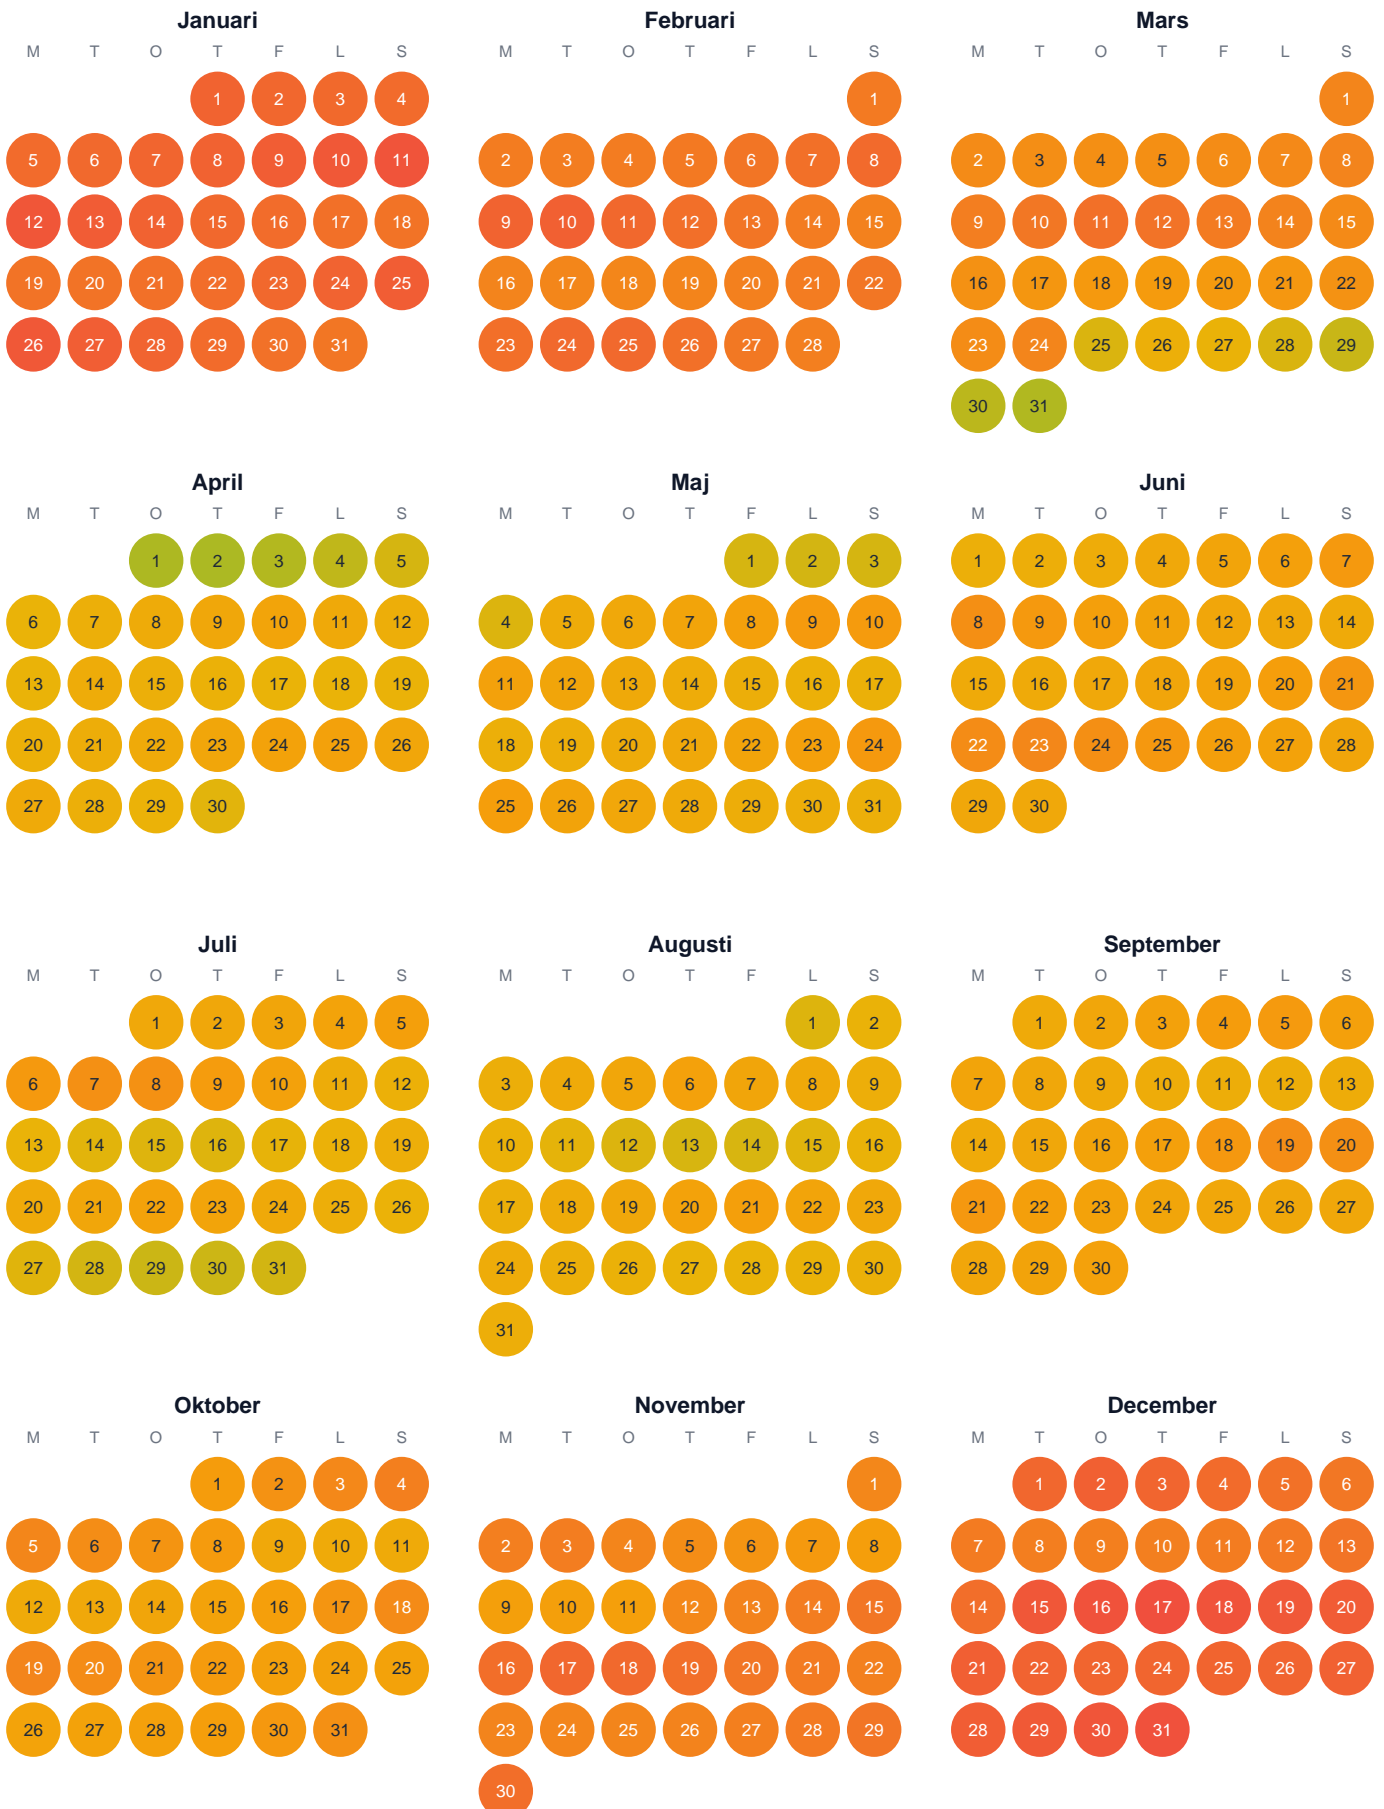

Huggtabell 2026 — Kansbyttjärnet

Kansbyttjärnet · Västra Götaland · huggtabell.se · modell v1 (2026-06)

Trög Topp