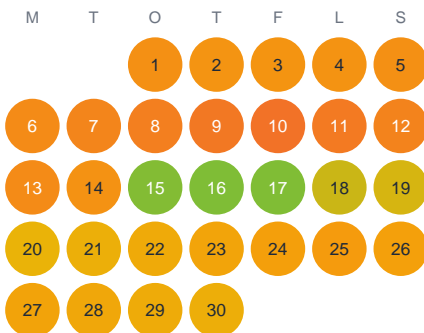

Huggtabell 2026 — Kann-Olle

Kann-Olle · Dalarna · huggtabell.se · modell v1 (2026-06)

Januari

Februari

Mars

April

Maj

Juni

Juli

Augusti

September

Oktober

November

December