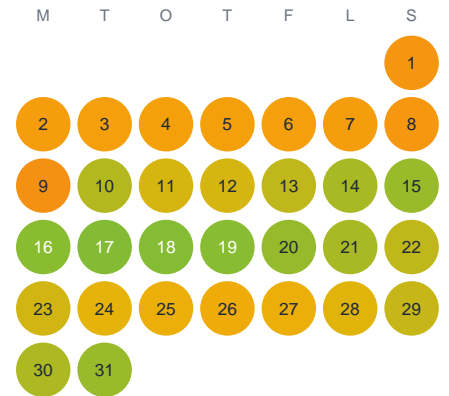

Huggtabell 2026 — Kankesjön

Kankesjön · Halland · huggtabell.se · modell v1 (2026-06)

Januari

Februari

Mars

April

Maj

Juni

Juli

Augusti

September

Oktober

November

December