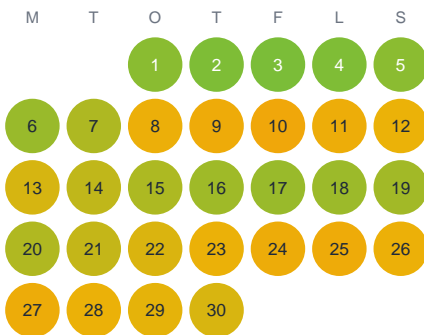

Huggtabell 2026 — Kankesjön

Kankesjön · Halland · huggtabell.se · modell v1 (2026-06)

Januari

Februari

Mars

April

Maj

Juni

Juli

Augusti

September

Oktober

November

December