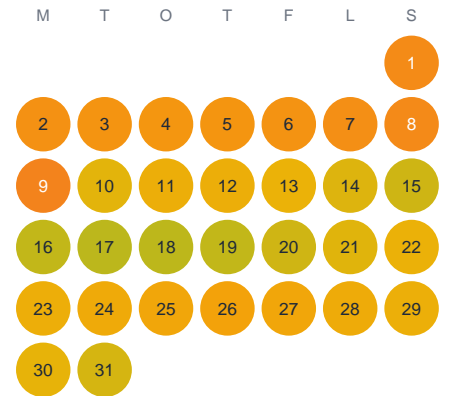

Huggtabell 2026 — Kamragöl

Kamragöl · Kalmar · huggtabell.se · modell v1 (2026-06)

Januari

Februari

Mars

April

Maj

Juni

Juli

Augusti

September

Oktober

November

December