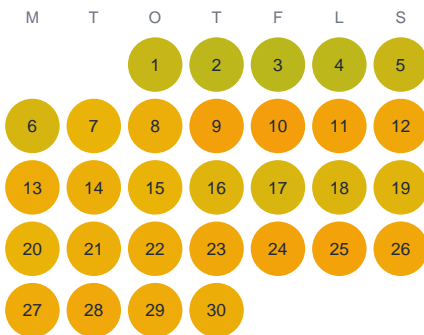

Huggtabell 2026 — Kamragöl

Kamragöl · Kalmar · huggtabell.se · modell v1 (2026-06)

Januari

Februari

Mars

April

Maj

Juni

Juli

Augusti

September

Oktober

November

December