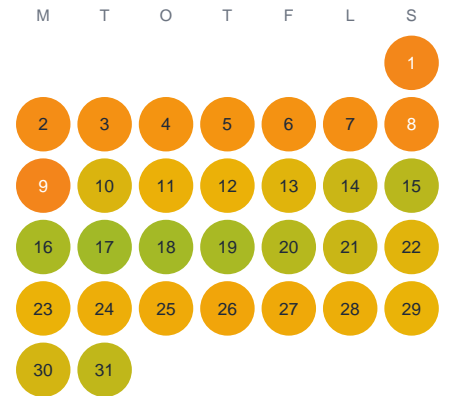

Huggtabell 2026 — Kalvgöl

Kalvgöl · Kalmar · huggtabell.se · modell v1 (2026-06)

Januari

Februari

Mars

April

Maj

Juni

Juli

Augusti

September

Oktober

November

December