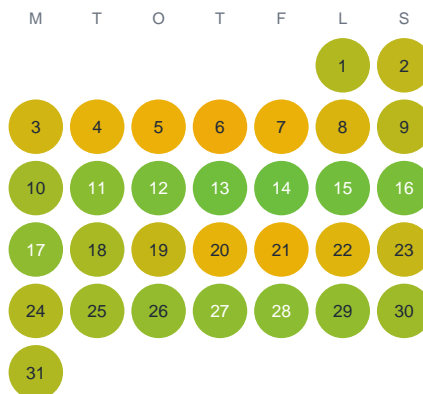

Huggtabell 2026 — Kalvgöl

Kalvgöl · Kalmar · huggtabell.se · modell v1 (2026-06)

Januari

Februari

Mars

April

Maj

Juni

Juli

Augusti

September

Oktober

November

December