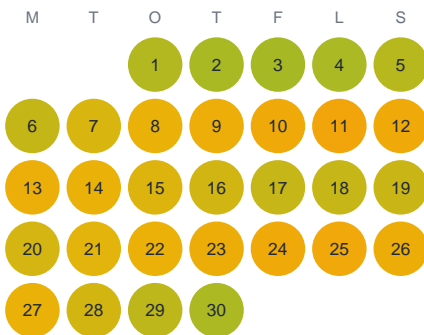

Huggtabell 2026 — Kalvgöl

Kalvgöl · Kalmar · huggtabell.se · modell v1 (2026-06)

Januari

Februari

Mars

April

Maj

Juni

Juli

Augusti

September

Oktober

November

December