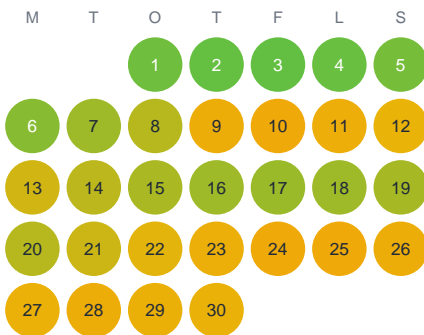

Huggtabell 2026 — Kalvgöl

Kalvgöl · Kalmar · huggtabell.se · modell v1 (2026-06)

Januari

Februari

Mars

April

Maj

Juni

Juli

Augusti

September

Oktober

November

December