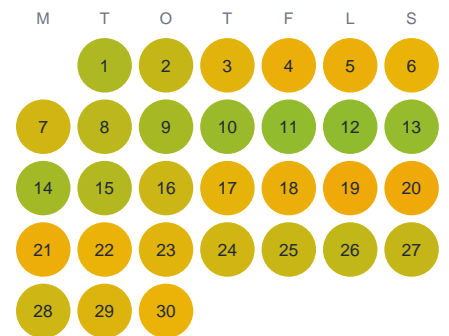

Huggtabell 2026 — Kalvgöl

Kalvgöl · Kalmar · huggtabell.se · modell v1 (2026-06)

Januari

Februari

Mars

April

Maj

Juni

Juli

Augusti

September

Oktober

November

December