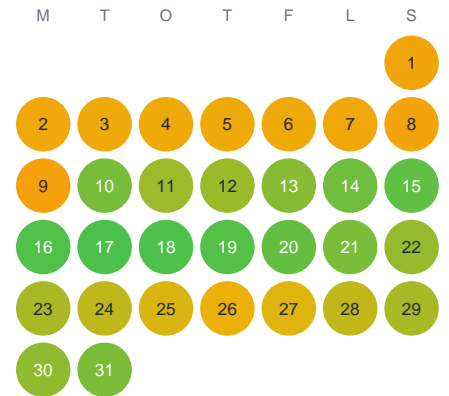

Huggtabell 2026 — Kalvgöl

Kalvgöl · Kalmar · huggtabell.se · modell v1 (2026-06)

Januari

Februari

Mars

April

Maj

Juni

Juli

Augusti

September

Oktober

November

December