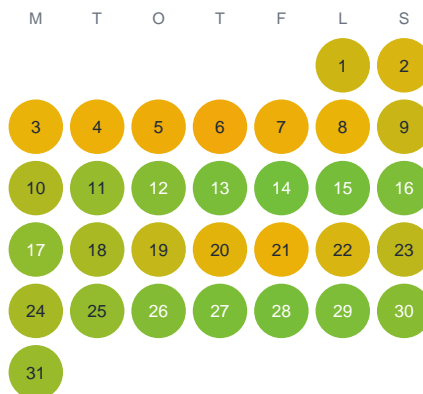

Huggtabell 2026 — Kalvgöl

Kalvgöl · Kalmar · huggtabell.se · modell v1 (2026-06)

Januari

Februari

Mars

April

Maj

Juni

Juli

Augusti

September

Oktober

November

December