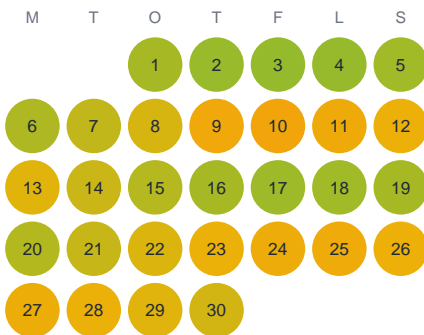

Huggtabell 2026 — Kalven

Kalven · Kronoberg · huggtabell.se · modell v1 (2026-06)

Januari

Februari

Mars

April

Maj

Juni

Juli

Augusti

September

Oktober

November

December