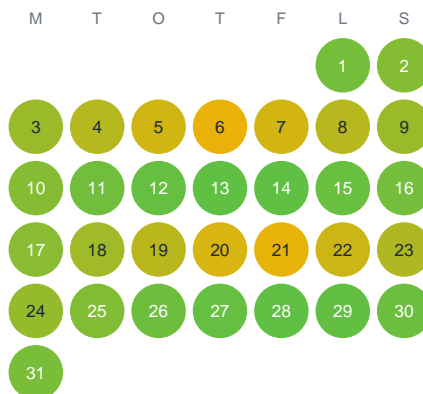

Huggtabell 2026 — Kalven

Kalven · Gävleborg · huggtabell.se · modell v1 (2026-06)

Januari

Februari

Mars

April

Maj

Juni

Juli

Augusti

September

Oktober

November

December