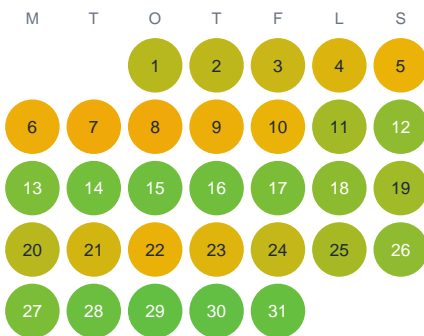

Huggtabell 2026 — Kalven

Kalven · Gävleborg · huggtabell.se · modell v1 (2026-06)

Januari

Februari

Mars

April

Maj

Juni

Juli

Augusti

September

Oktober

November

December