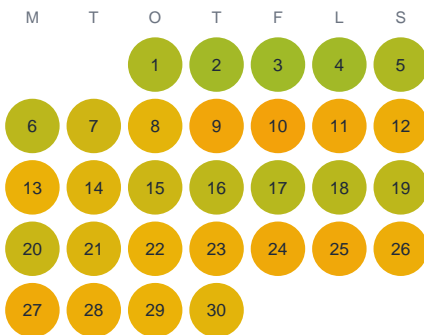

Huggtabell 2026 — Kalvasjön

Kalvasjön · Kronoberg · huggtabell.se · modell v1 (2026-06)

Januari

Februari

Mars

April

Maj

Juni

Juli

Augusti

September

Oktober

November

December