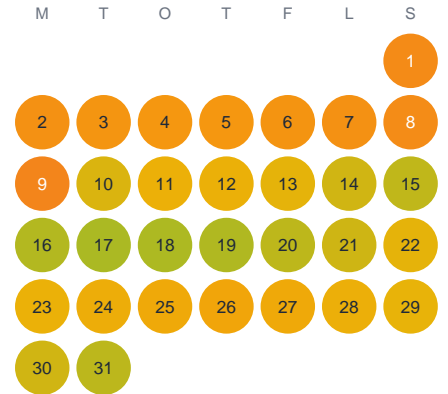

Huggtabell 2026 — Kalvasjön

Kalvasjön · Kronoberg · huggtabell.se · modell v1 (2026-06)

Januari

Februari

Mars

April

Maj

Juni

Juli

Augusti

September

Oktober

November

December