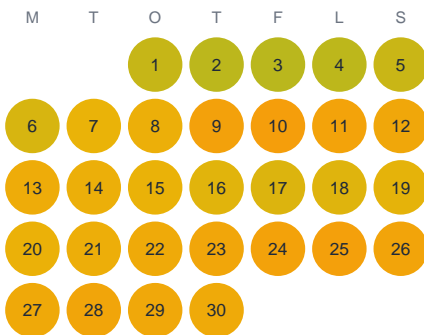

Huggtabell 2026 — Kalmaregöl

Kalmaregöl · Kronoberg · huggtabell.se · modell v1 (2026-06)

Januari

Februari

Mars

April

Maj

Juni

Juli

Augusti

September

Oktober

November

December