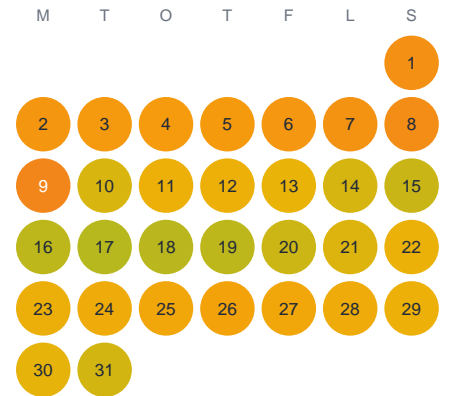

Huggtabell 2026 — Kalmaregöl

Kalmaregöl · Kronoberg · huggtabell.se · modell v1 (2026-06)

Januari

Februari

Mars

April

Maj

Juni

Juli

Augusti

September

Oktober

November

December