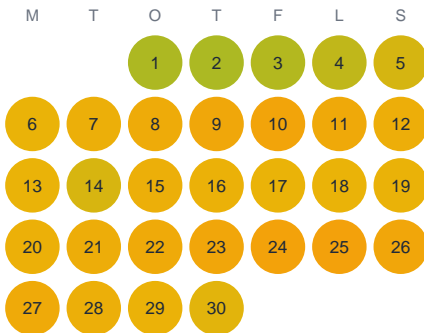

Huggtabell 2026 — Kalltjärn

Kalltjärn · Örebro · huggtabell.se · modell v1 (2026-06)

Januari

Februari

Mars

April

Maj

Juni

Juli

Augusti

September

Oktober

November

December