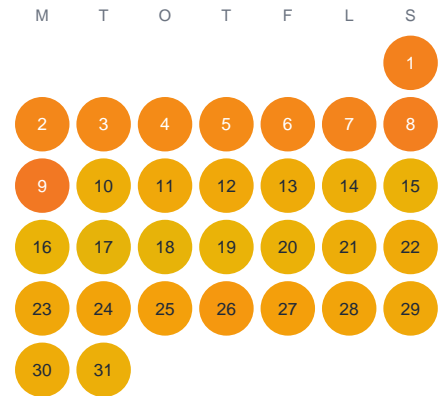

Huggtabell 2026 — Kallsjön

Kallsjön · Kronoberg · huggtabell.se · modell v1 (2026-06)

Januari

Februari

Mars

April

Maj

Juni

Juli

Augusti

September

Oktober

November

December