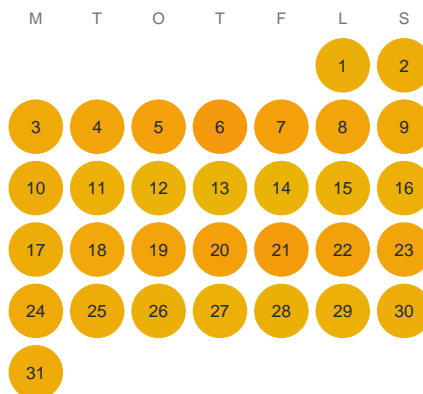

Huggtabell 2026 — Kallsjön

Kallsjön · Kronoberg · huggtabell.se · modell v1 (2026-06)

Januari

Februari

Mars

April

Maj

Juni

Juli

Augusti

September

Oktober

November

December