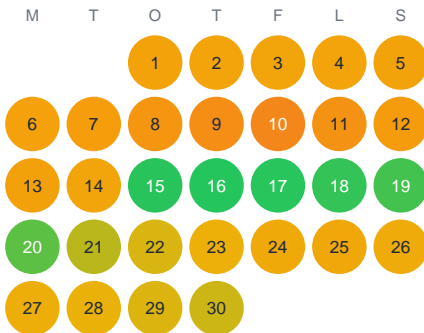

Huggtabell 2026 — Kallsjön

Kallsjön · Dalarna · huggtabell.se · modell v1 (2026-06)

Januari

Februari

Mars

April

Maj

Juni

Juli

Augusti

September

Oktober

November

December