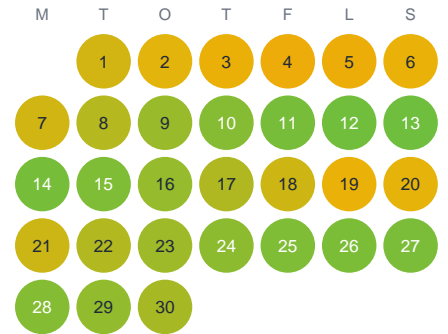

Huggtabell 2026 — Kallsjön

Kallsjön · Dalarna · huggtabell.se · modell v1 (2026-06)

Januari

Februari

Mars

April

Maj

Juni

Juli

Augusti

September

Oktober

November

December