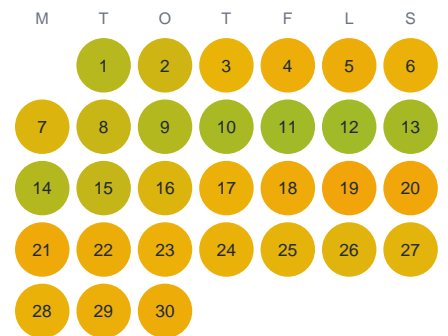

Huggtabell 2026 — Kallasjön

Kallasjön · Kronoberg · huggtabell.se · modell v1 (2026-06)

Januari

Februari

Mars

April

Maj

Juni

Juli

Augusti

September

Oktober

November

December