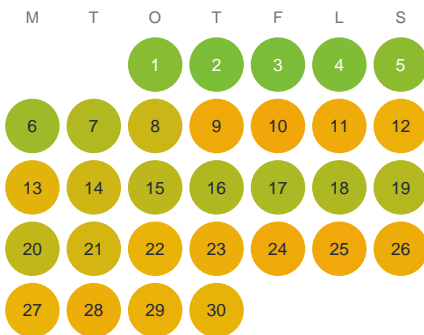

Huggtabell 2026 — Kallasjön

Kallasjön · Kronoberg · huggtabell.se · modell v1 (2026-06)

Januari

Februari

Mars

April

Maj

Juni

Juli

Augusti

September

Oktober

November

December