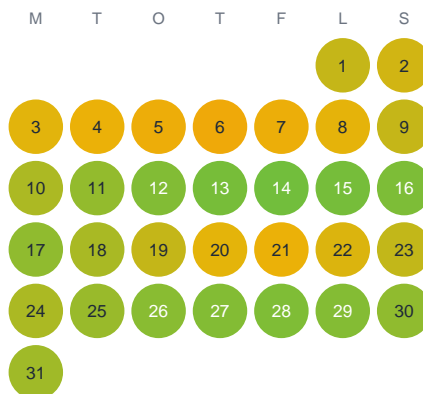

Huggtabell 2026 — Kallasjön

Kallasjön · Kronoberg · huggtabell.se · modell v1 (2026-06)

Januari

Februari

Mars

April

Maj

Juni

Juli

Augusti

September

Oktober

November

December