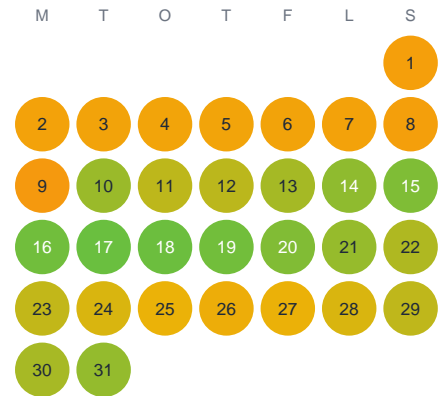

Huggtabell 2026 — Kallasjön

Kallasjön · Kronoberg · huggtabell.se · modell v1 (2026-06)

Januari

Februari

Mars

April

Maj

Juni

Juli

Augusti

September

Oktober

November

December