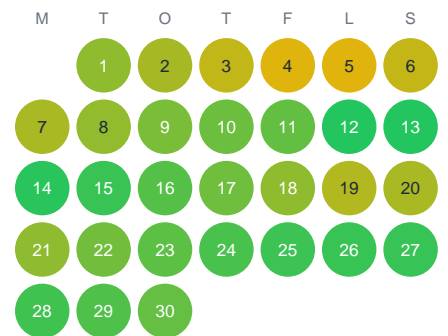

Huggtabell 2026 — Kallakjaure

Kallakjaure · Norrbotten · huggtabell.se · modell v1 (2026-06)

Januari

Februari

Mars

April

Maj

Juni

Juli

Augusti

September

Oktober

November

December