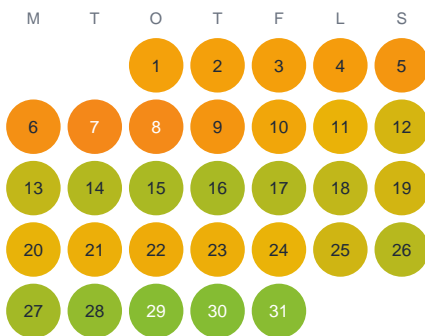

Huggtabell 2026 — Kallakjaure

Kallakjaure · Norrbotten · huggtabell.se · modell v1 (2026-06)

Januari

Februari

Mars

April

Maj

Juni

Juli

Augusti

September

Oktober

November

December