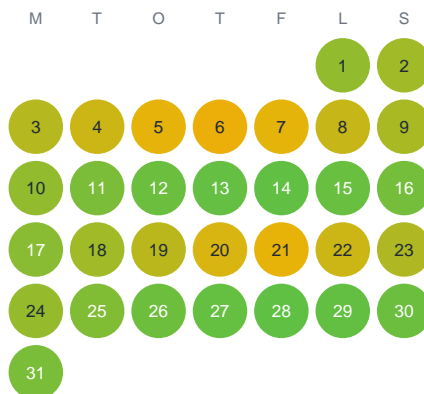

Huggtabell 2026 — Kallakjaure

Kallakjaure · Norrbotten · huggtabell.se · modell v1 (2026-06)

Januari

Februari

Mars

April

Maj

Juni

Juli

Augusti

September

Oktober

November

December