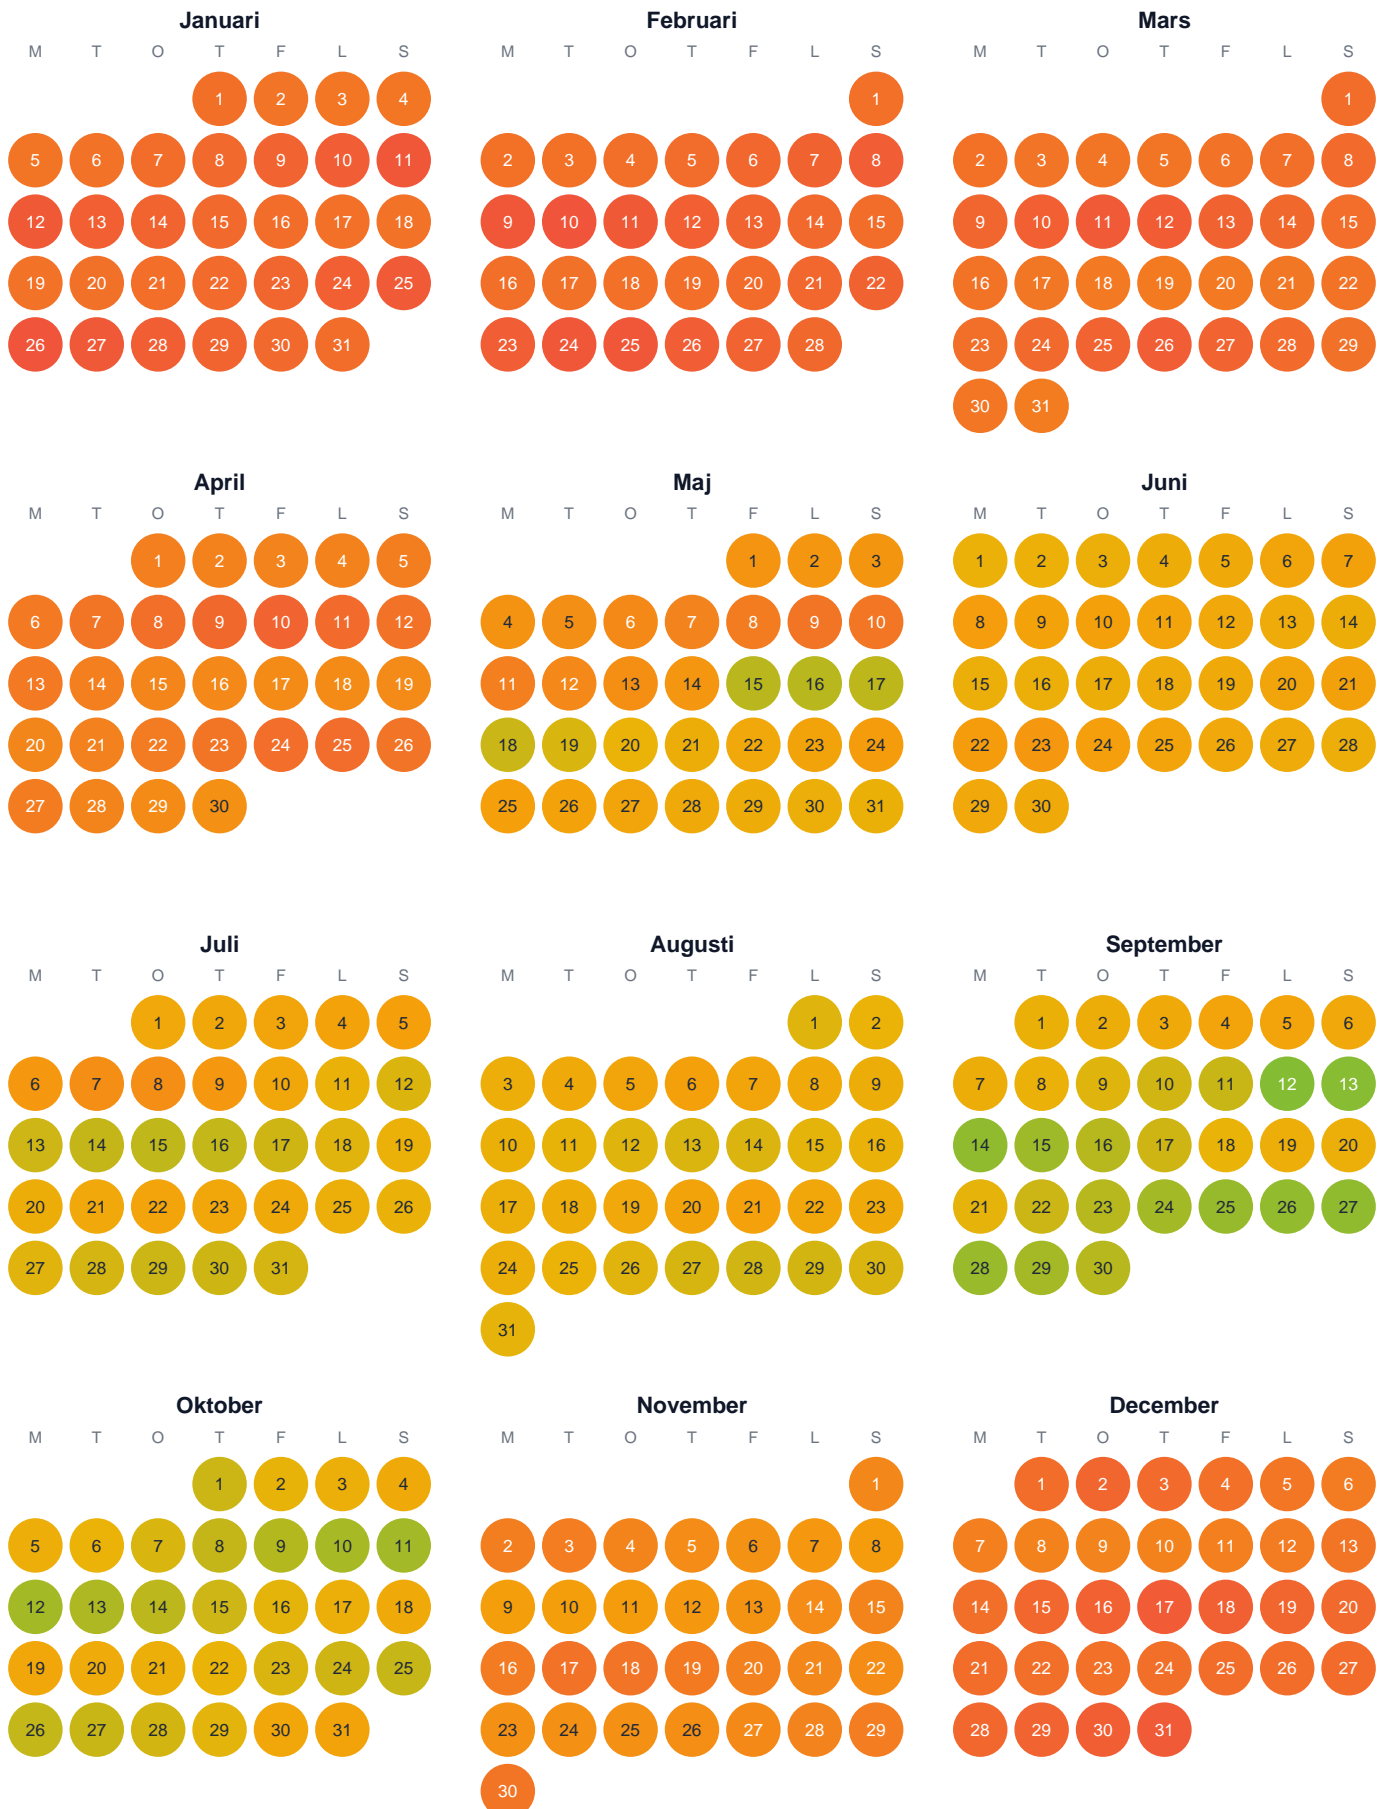

# Huggtabell 2026 — Kalaton-Kukkujärvi

Kalaton-Kukkujärvi · Norrbotten · huggtabell.se · modell v1 (2026-06)

Trög Topp