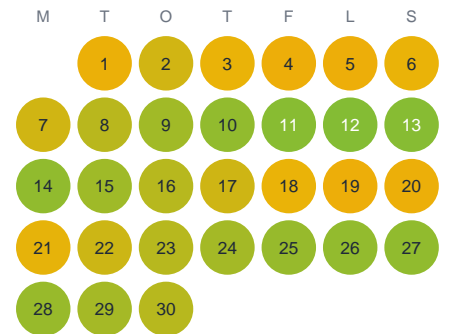

Huggtabell 2026 — Kalaton

Kalaton · Norrbotten · huggtabell.se · modell v1 (2026-06)

Januari

Februari

Mars

April

Maj

Juni

Juli

Augusti

September

Oktober

November

December