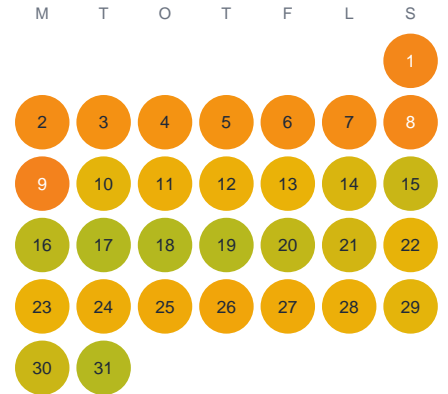

Huggtabell 2026 — Kalasjön

Kalasjön · Kronoberg · huggtabell.se · modell v1 (2026-06)

Januari

Februari

Mars

April

Maj

Juni

Juli

Augusti

September

Oktober

November

December