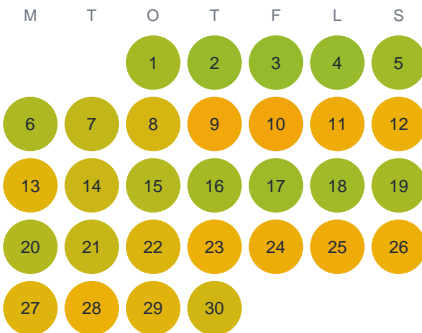

Huggtabell 2026 — Kalasjön

Kalasjön · Kronoberg · huggtabell.se · modell v1 (2026-06)

Januari

Februari

Mars

April

Maj

Juni

Juli

Augusti

September

Oktober

November

December