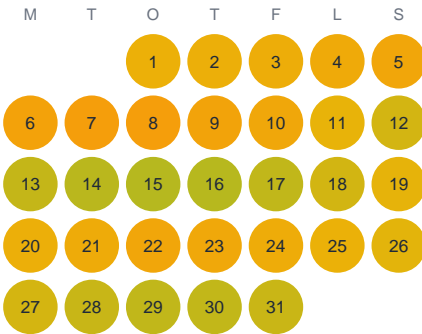

Huggtabell 2026 — Kalasjön

Kalasjön · Kronoberg · huggtabell.se · modell v1 (2026-06)

Januari

Februari

Mars

April

Maj

Juni

Juli

Augusti

September

Oktober

November

December