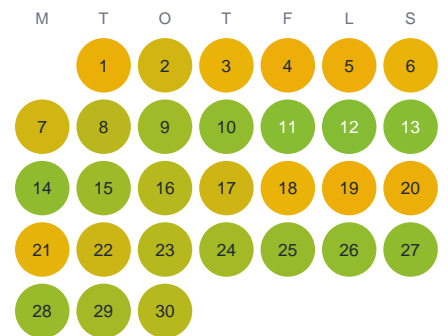

Huggtabell 2026 — Kaivosjärvi

Kaivosjärvi · Norrbotten · huggtabell.se · modell v1 (2026-06)

Januari

Februari

Mars

April

Maj

Juni

Juli

Augusti

September

Oktober

November

December