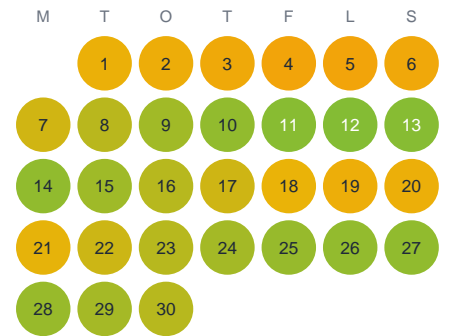

Huggtabell 2026 — Kaisatj-Jaure

Kaisatj-Jaure · Norrbotten · huggtabell.se · modell v1 (2026-06)

Januari

Februari

Mars

April

Maj

Juni

Juli

Augusti

September

Oktober

November

December