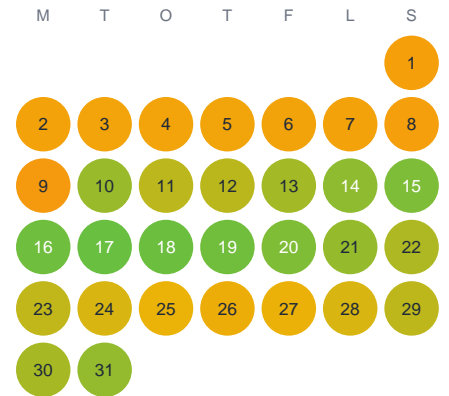

Huggtabell 2026 — Kacklesjön

Kacklesjön · Jönköping · huggtabell.se · modell v1 (2026-06)

Januari

Februari

Mars

April

Maj

Juni

Juli

Augusti

September

Oktober

November

December