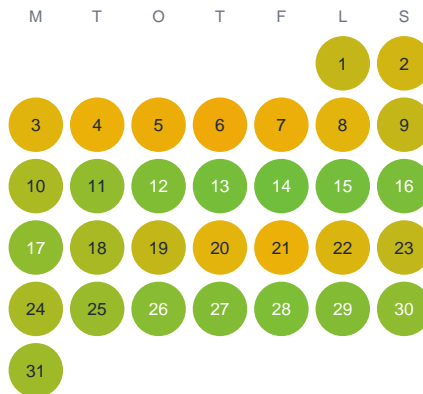

Huggtabell 2026 — Kacklesjön

Kacklesjön · Jönköping · huggtabell.se · modell v1 (2026-06)

Januari

Februari

Mars

April

Maj

Juni

Juli

Augusti

September

Oktober

November

December