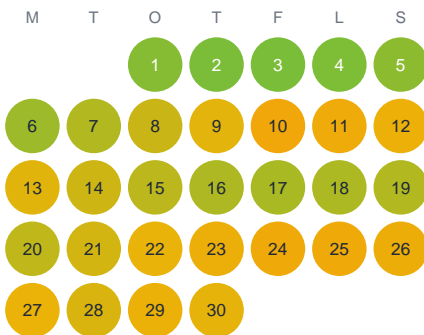

Huggtabell 2026 — Kacklesjön

Kacklesjön · Jönköping · huggtabell.se · modell v1 (2026-06)

Januari

Februari

Mars

April

Maj

Juni

Juli

Augusti

September

Oktober

November

December