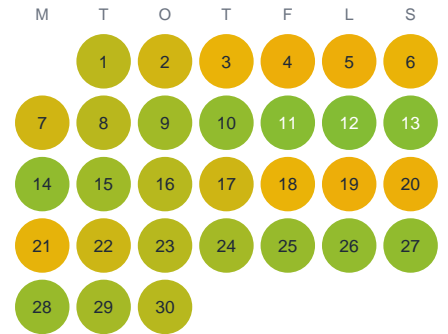

Huggtabell 2026 — Kaarevuopio

Kaarevuopio · Norrbotten · huggtabell.se · modell v1 (2026-06)

Januari

Februari

Mars

April

Maj

Juni

Juli

Augusti

September

Oktober

November

December