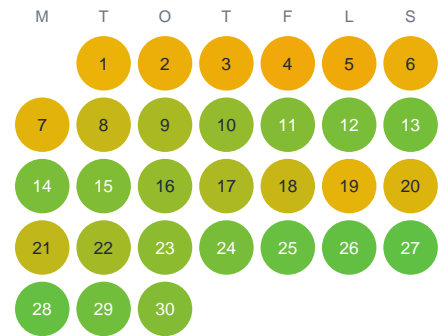

Huggtabell 2026 — Kösen

Kösen · Gävleborg · huggtabell.se · modell v1 (2026-06)

Januari

Februari

Mars

April

Maj

Juni

Juli

Augusti

September

Oktober

November

December