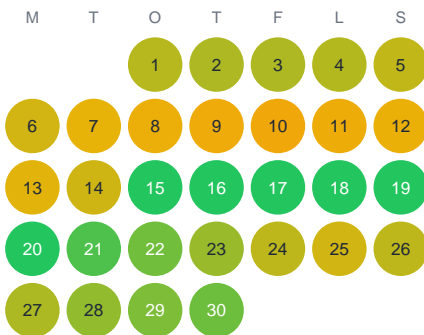

Huggtabell 2026 — Kösen

Kösen · Gävleborg · huggtabell.se · modell v1 (2026-06)

Januari

Februari

Mars

April

Maj

Juni

Juli

Augusti

September

Oktober

November

December