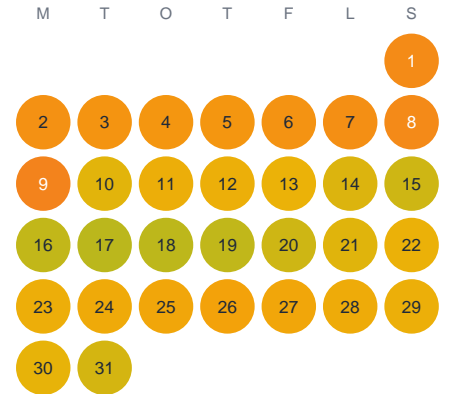

Huggtabell 2026 — Kösebogöl

Kösebogöl · Kalmar · huggtabell.se · modell v1 (2026-06)

Januari

Februari

Mars

April

Maj

Juni

Juli

Augusti

September

Oktober

November

December