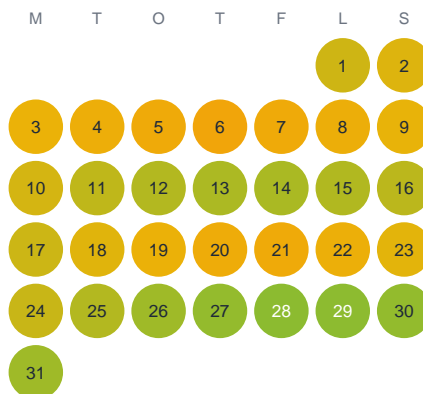

Huggtabell 2026 — Körsjön

Körsjön · Gävleborg · huggtabell.se · modell v1 (2026-06)

Januari

Februari

Mars

April

Maj

Juni

Juli

Augusti

September

Oktober

November

December