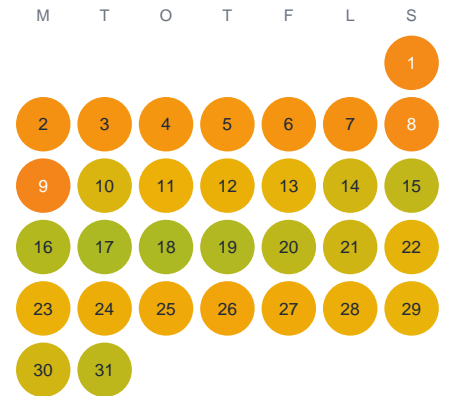

Huggtabell 2026 — Köphultasjö

Köphultasjö · Kronoberg · huggtabell.se · modell v1 (2026-06)

Januari

Februari

Mars

April

Maj

Juni

Juli

Augusti

September

Oktober

November

December