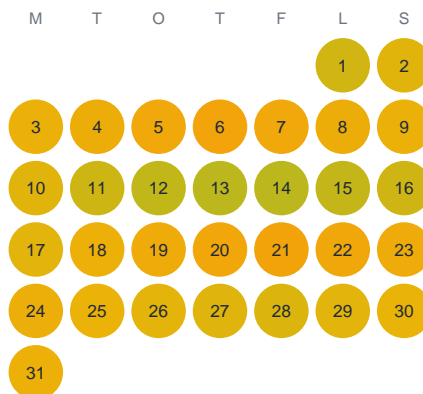

Huggtabell 2026 — Köphultasjö

Köphultasjö · Kronoberg · huggtabell.se · modell v1 (2026-06)

Januari

Februari

Mars

April

Maj

Juni

Juli

Augusti

September

Oktober

November

December