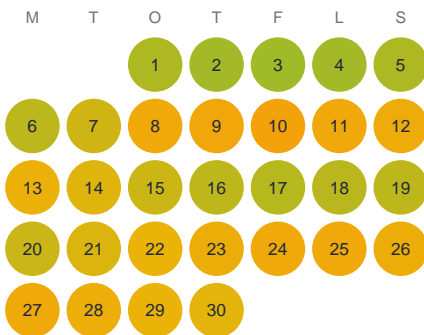

Huggtabell 2026 — Köphultasjö

Köphultasjö · Kronoberg · huggtabell.se · modell v1 (2026-06)

Januari

Februari

Mars

April

Maj

Juni

Juli

Augusti

September

Oktober

November

December