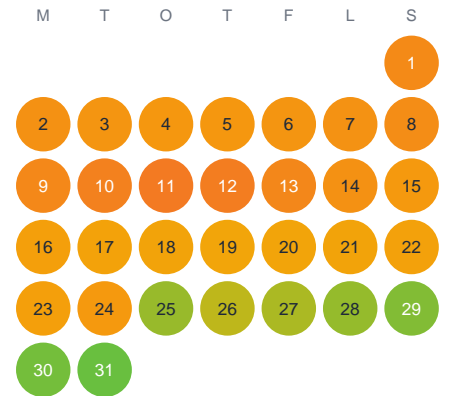

Huggtabell 2026 — Kölsjön

Kölsjön · Örebro · huggtabell.se · modell v1 (2026-06)

Januari

Februari

Mars

April

Maj

Juni

Juli

Augusti

September

Oktober

November

December