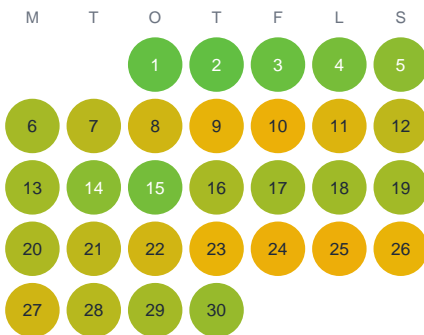

Huggtabell 2026 — Kölsjön

Kölsjön · Örebro · huggtabell.se · modell v1 (2026-06)

Januari

Februari

Mars

April

Maj

Juni

Juli

Augusti

September

Oktober

November

December