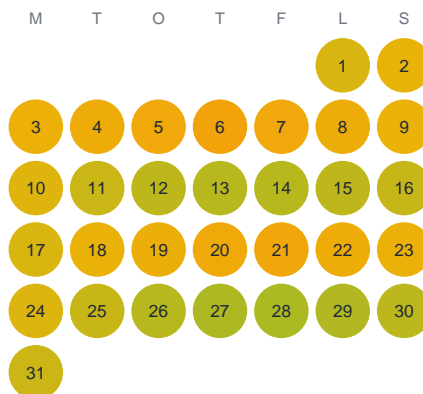

Huggtabell 2026 — Kölsjön

Kölsjön · Örebro · huggtabell.se · modell v1 (2026-06)

Januari

Februari

Mars

April

Maj

Juni

Juli

Augusti

September

Oktober

November

December