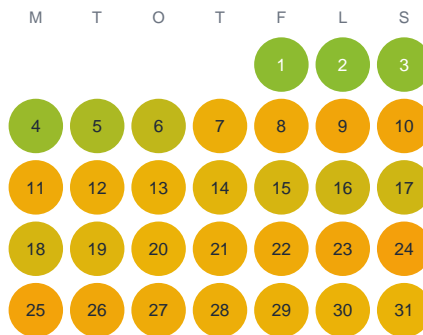

Huggtabell 2026 — Kölsjön

Kölsjön · Örebro · huggtabell.se · modell v1 (2026-06)

Januari

Februari

Mars

April

Maj

Juni

Juli

Augusti

September

Oktober

November

December