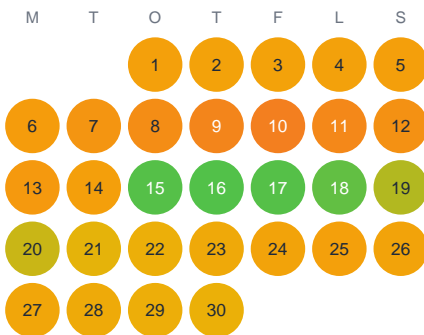

Huggtabell 2026 — Kölsjön

Kölsjön · Gävleborg · huggtabell.se · modell v1 (2026-06)

Januari

Februari

Mars

April

Maj

Juni

Juli

Augusti

September

Oktober

November

December