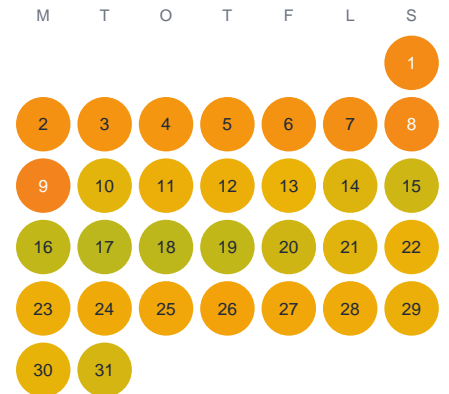

Huggtabell 2026 — Kölnen

Kölnen · Kronoberg · huggtabell.se · modell v1 (2026-06)

Januari

Februari

Mars

April

Maj

Juni

Juli

Augusti

September

Oktober

November

December