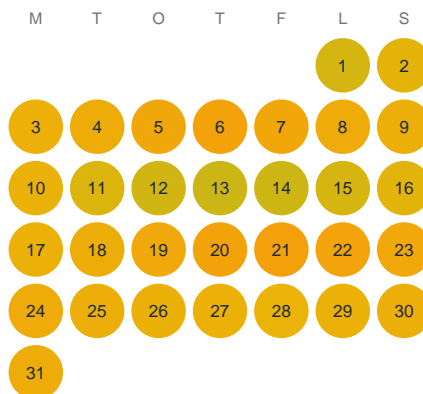

Huggtabell 2026 — Kölabodasjön

Kölabodasjön · Kronoberg · huggtabell.se · modell v1 (2026-06)

Januari

Februari

Mars

April

Maj

Juni

Juli

Augusti

September

Oktober

November

December