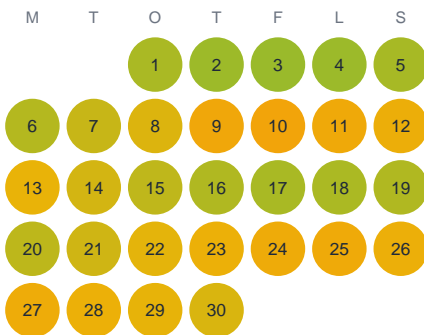

Huggtabell 2026 — Kölabodasjön

Kölabodasjön · Kronoberg · huggtabell.se · modell v1 (2026-06)

Januari

Februari

Mars

April

Maj

Juni

Juli

Augusti

September

Oktober

November

December