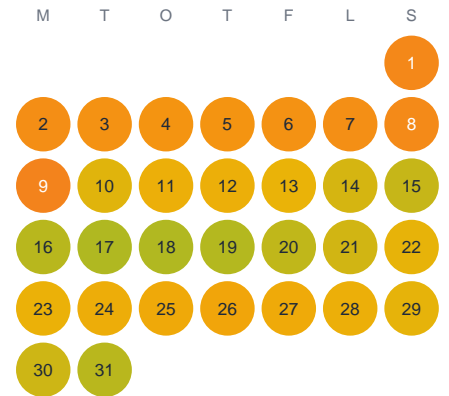

Huggtabell 2026 — Kölabodasjön

Kölabodasjön · Kronoberg · huggtabell.se · modell v1 (2026-06)

Januari

Februari

Mars

April

Maj

Juni

Juli

Augusti

September

Oktober

November

December