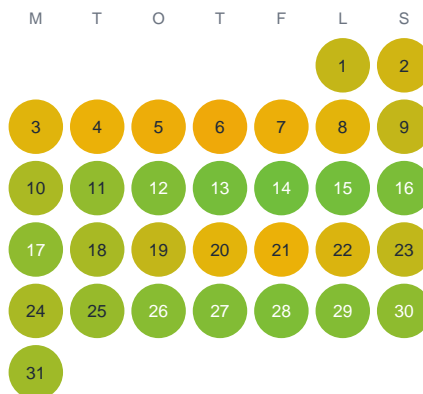

Huggtabell 2026 — Kårasjön

Kårasjön · Jönköping · huggtabell.se · modell v1 (2026-06)

Januari

Februari

Mars

April

Maj

Juni

Juli

Augusti

September

Oktober

November

December