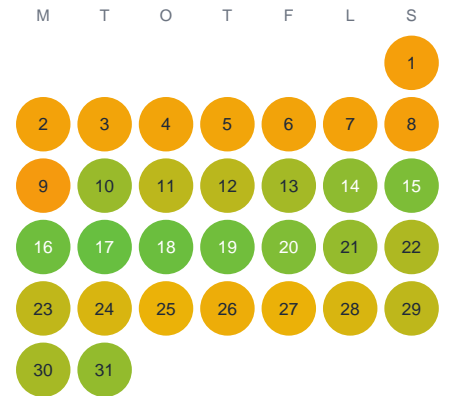

Huggtabell 2026 — Kårasjön

Kårasjön · Jönköping · huggtabell.se · modell v1 (2026-06)

Januari

Februari

Mars

April

Maj

Juni

Juli

Augusti

September

Oktober

November

December