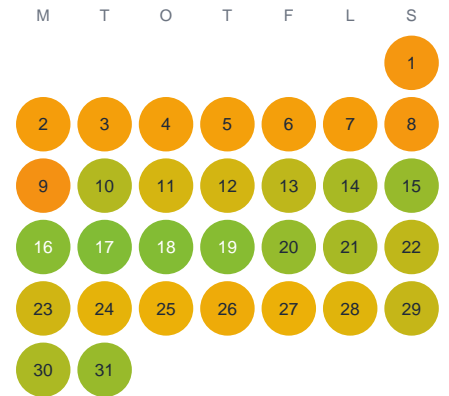

Huggtabell 2026 — Kånesjö

Kånesjö · Kronoberg · huggtabell.se · modell v1 (2026-06)

Januari

Februari

Mars

April

Maj

Juni

Juli

Augusti

September

Oktober

November

December