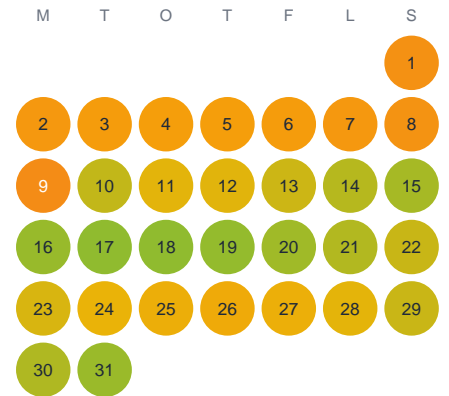

Huggtabell 2026 — Kållen

Kållen · Kronoberg · huggtabell.se · modell v1 (2026-06)

Januari

Februari

Mars

April

Maj

Juni

Juli

Augusti

September

Oktober

November

December