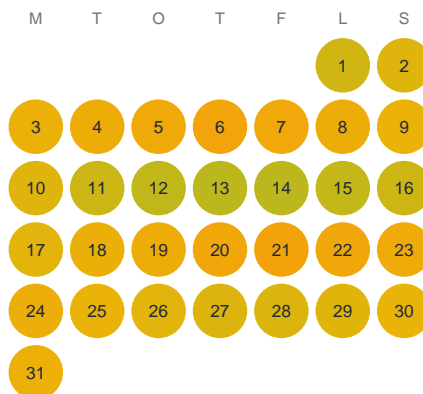

Huggtabell 2026 — Kållen

Kållen · Kronoberg · huggtabell.se · modell v1 (2026-06)

Januari

Februari

Mars

April

Maj

Juni

Juli

Augusti

September

Oktober

November

December