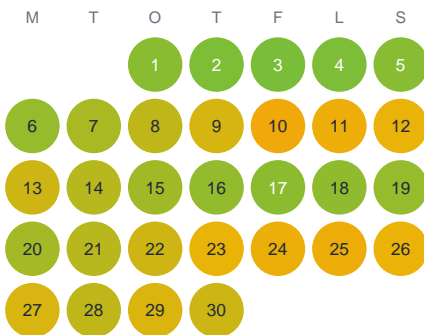

Huggtabell 2026 — Kållen

Kållen · Kronoberg · huggtabell.se · modell v1 (2026-06)

Januari

Februari

Mars

April

Maj

Juni

Juli

Augusti

September

Oktober

November

December