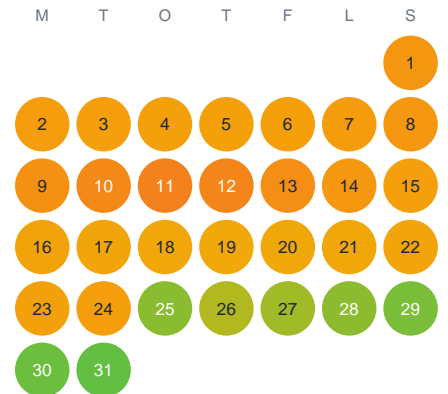

Huggtabell 2026 — Kållebodatjärnet

Kållebodatjärnet · Värmland · huggtabell.se · modell v1 (2026-06)

Januari

Februari

Mars

April

Maj

Juni

Juli

Augusti

September

Oktober

November

December