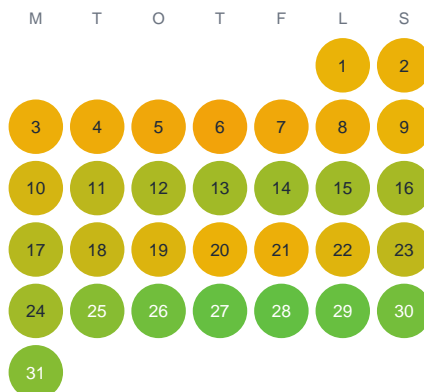

Huggtabell 2026 — Kållebodatjärnet

Kållebodatjärnet · Värmland · huggtabell.se · modell v1 (2026-06)

Januari

Februari

Mars

April

Maj

Juni

Juli

Augusti

September

Oktober

November

December