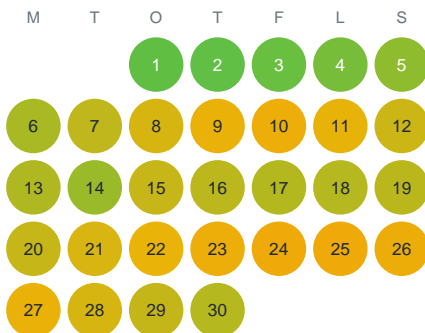

Huggtabell 2026 — Kållebodatjärnet

Kållebodatjärnet · Värmland · huggtabell.se · modell v1 (2026-06)

Januari

Februari

Mars

April

Maj

Juni

Juli

Augusti

September

Oktober

November

December