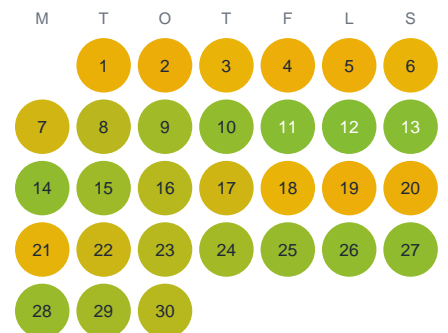

Huggtabell 2026 — Kålkukjaure

Kålkukjaure · Norrbotten · huggtabell.se · modell v1 (2026-06)

Januari

Februari

Mars

April

Maj

Juni

Juli

Augusti

September

Oktober

November

December