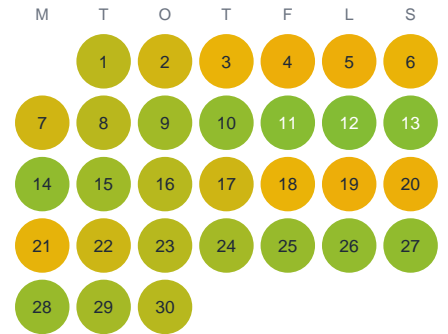

Huggtabell 2026 — Kåivujaure

Kåivujaure · Norrbotten · huggtabell.se · modell v1 (2026-06)

Januari

Februari

Mars

April

Maj

Juni

Juli

Augusti

September

Oktober

November

December