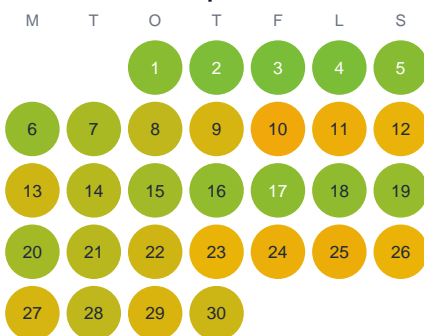

Huggtabell 2026 — Kävsjön

Kävsjön · Jönköping · huggtabell.se · modell v1 (2026-06)

Januari

Februari

Mars

April

Maj

Juni

Juli

Augusti

September

Oktober

November

December