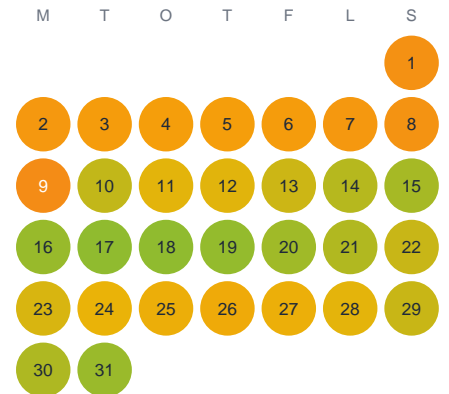

Huggtabell 2026 — Kävsjön

Kävsjön · Jönköping · huggtabell.se · modell v1 (2026-06)

Januari

Februari

Mars

April

Maj

Juni

Juli

Augusti

September

Oktober

November

December