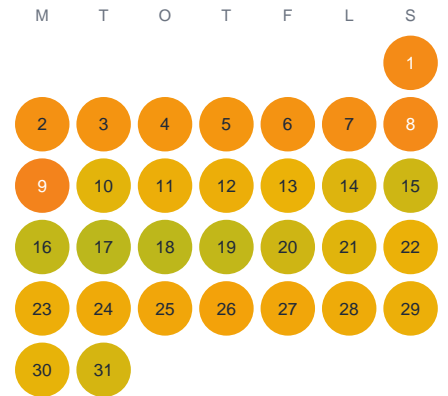

Huggtabell 2026 — Kättilstorpagölen

Kättilstorpagölen · Kronoberg · huggtabell.se · modell v1 (2026-06)

Januari

Februari

Mars

April

Maj

Juni

Juli

Augusti

September

Oktober

November

December