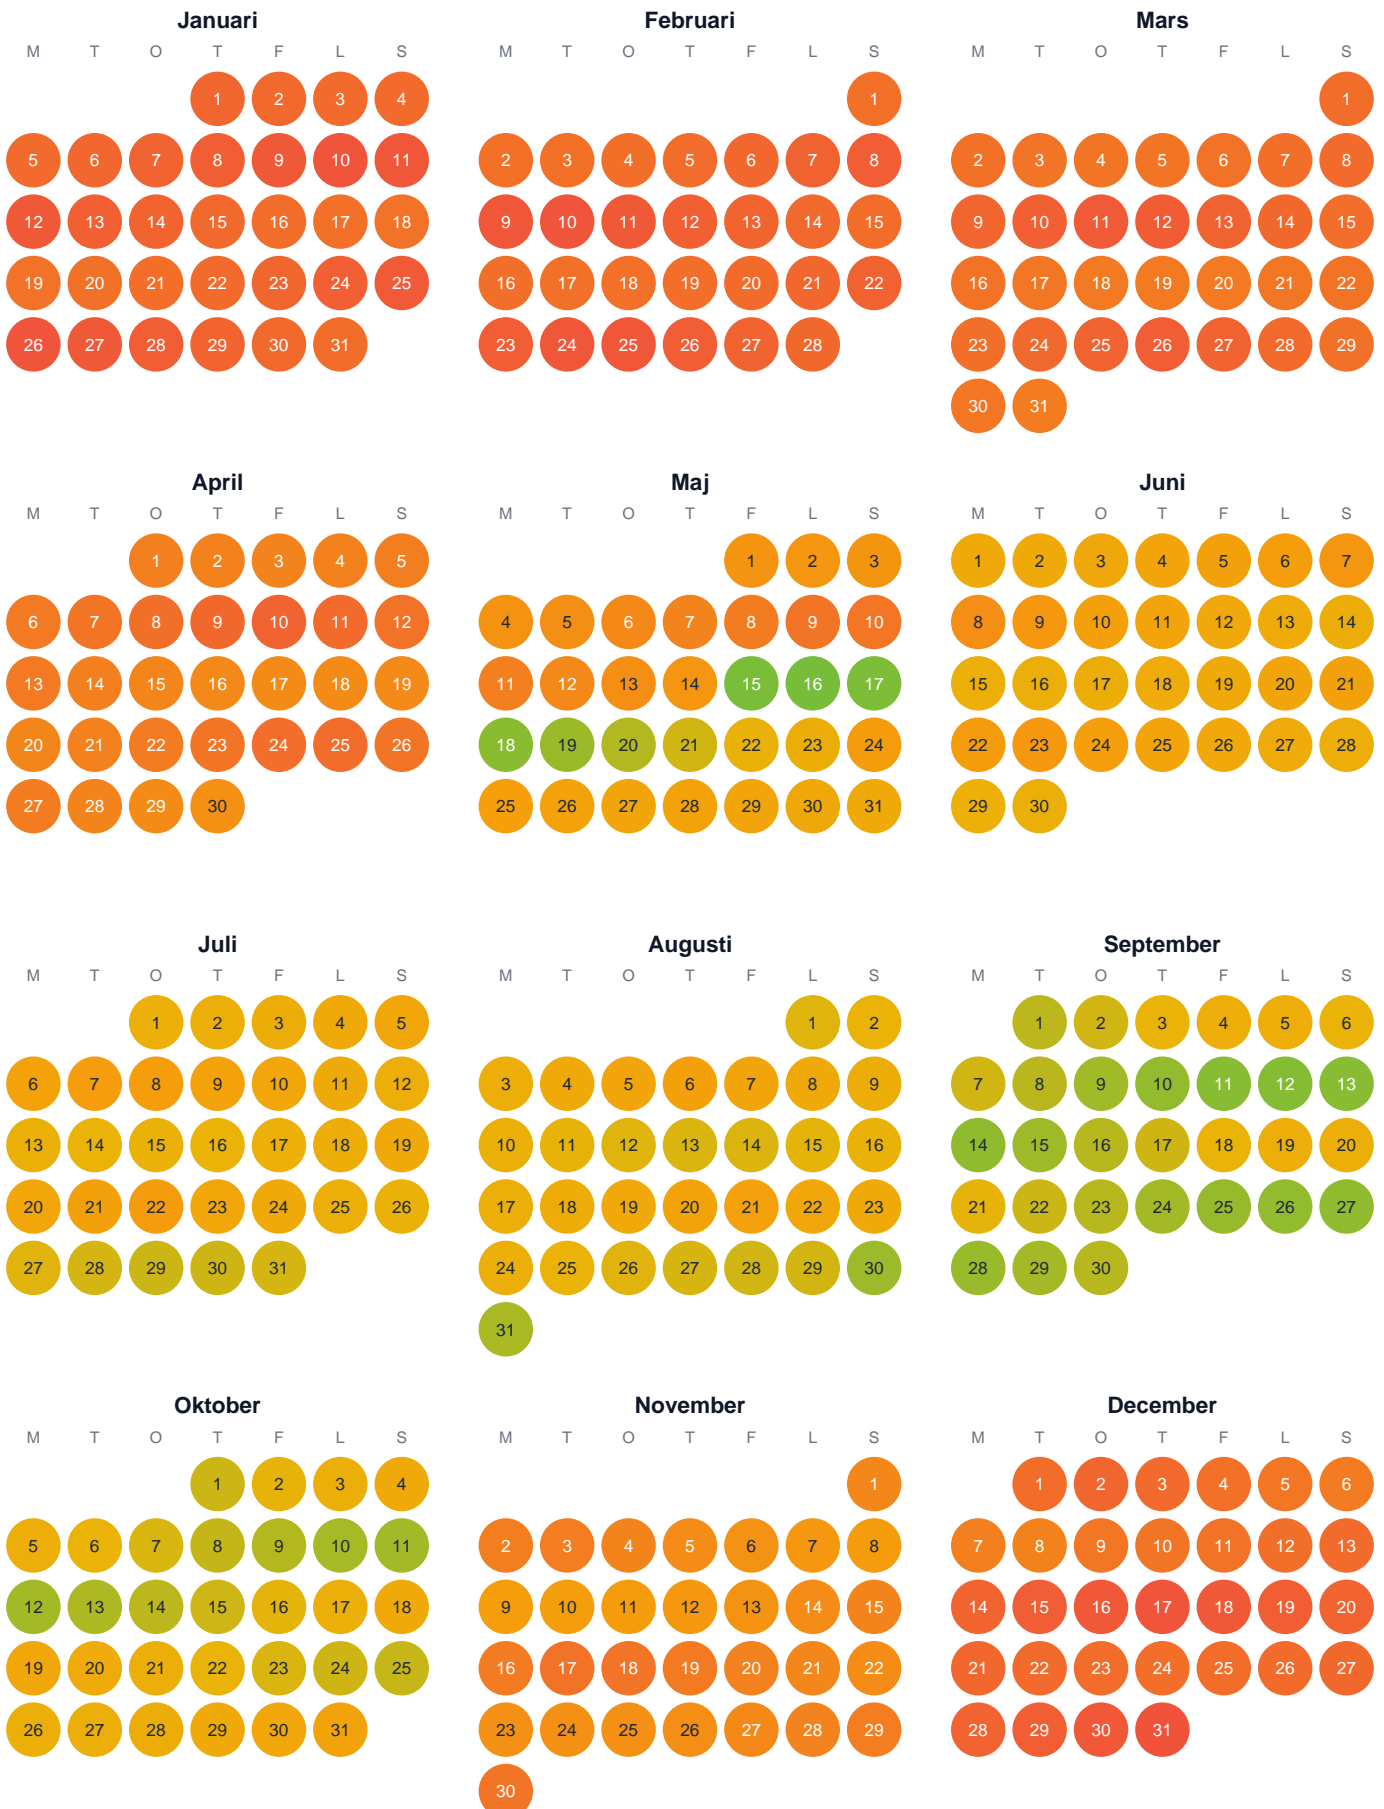

# Huggtabell 2026 — Kätkijärvet H.731

Kätkijärvet H.731 · Norrbotten · huggtabell.se · modell v1 (2026-06)

Trög  Topp