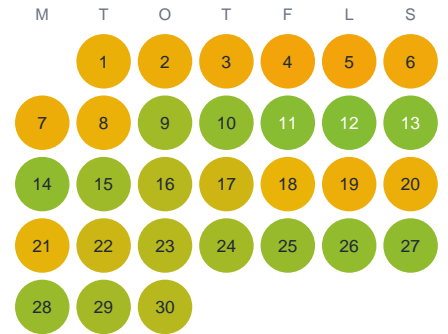

Huggtabell 2026 — Kätjesjaure

Kätjesjaure · Norrbotten · huggtabell.se · modell v1 (2026-06)

Januari

Februari

Mars

April

Maj

Juni

Juli

Augusti

September

Oktober

November

December