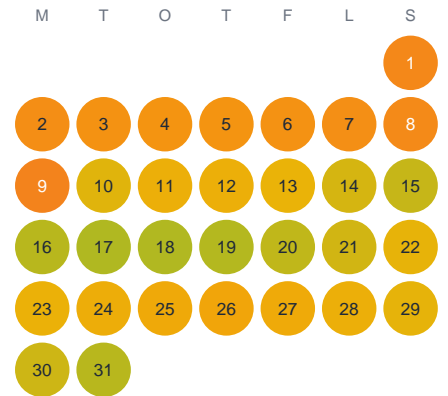

Huggtabell 2026 — Kässjö

Kässjö · Kalmar · huggtabell.se · modell v1 (2026-06)

Januari

Februari

Mars

April

Maj

Juni

Juli

Augusti

September

Oktober

November

December