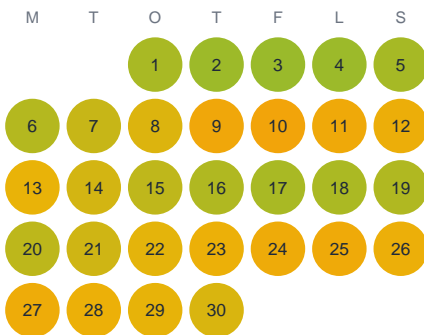

Huggtabell 2026 — Kässjö

Kässjö · Kalmar · huggtabell.se · modell v1 (2026-06)

Januari

Februari

Mars

April

Maj

Juni

Juli

Augusti

September

Oktober

November

December