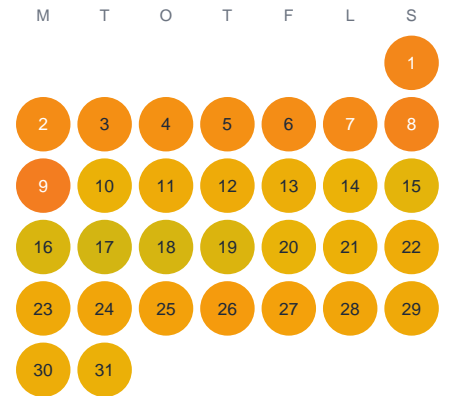

Huggtabell 2026 — Käskhultasjön

Käskhultasjön · Kronoberg · huggtabell.se · modell v1 (2026-06)

Januari

Februari

Mars

April

Maj

Juni

Juli

Augusti

September

Oktober

November

December