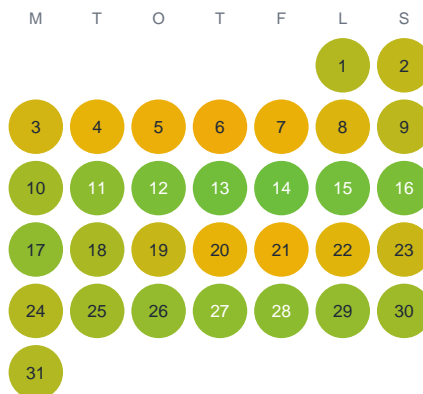

Huggtabell 2026 — Kärrsjön

Kärrsjön · Halland · huggtabell.se · modell v1 (2026-06)

Januari

Februari

Mars

April

Maj

Juni

Juli

Augusti

September

Oktober

November

December