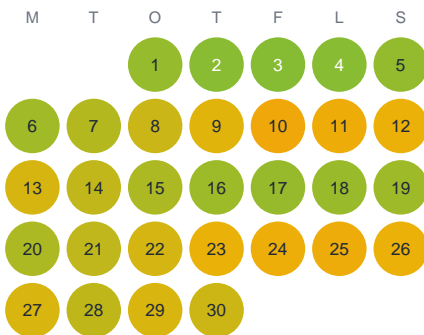

Huggtabell 2026 — Kärrhultesjön

Kärrhultesjön · Kalmar · huggtabell.se · modell v1 (2026-06)

Januari

Februari

Mars

April

Maj

Juni

Juli

Augusti

September

Oktober

November

December