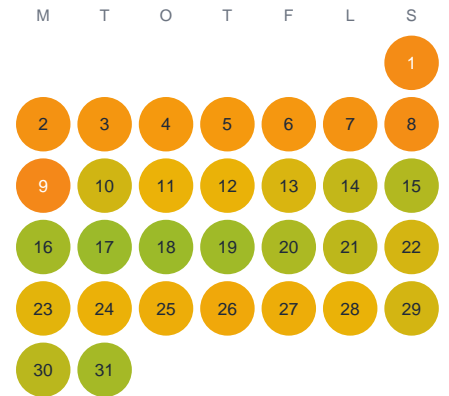

Huggtabell 2026 — Kärrhultesjön

Kärrhultesjön · Kalmar · huggtabell.se · modell v1 (2026-06)

Januari

Februari

Mars

April

Maj

Juni

Juli

Augusti

September

Oktober

November

December