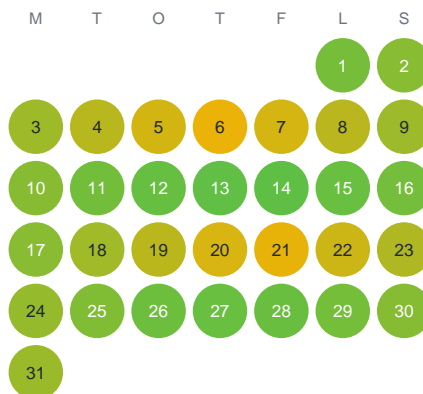

Huggtabell 2026 — Käringsjön

Käringsjön · Stockholm · huggtabell.se · modell v1 (2026-06)

Januari

Februari

Mars

April

Maj

Juni

Juli

Augusti

September

Oktober

November

December