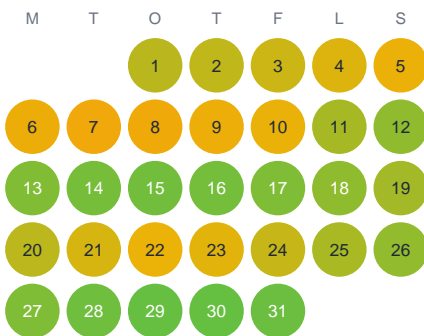

Huggtabell 2026 — Käringsjön

Käringsjön · Stockholm · huggtabell.se · modell v1 (2026-06)

Januari

Februari

Mars

April

Maj

Juni

Juli

Augusti

September

Oktober

November

December