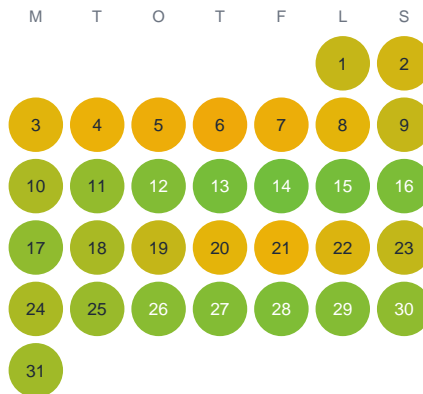

Huggtabell 2026 — Käringsjön

Käringsjön · Halland · huggtabell.se · modell v1 (2026-06)

Januari

Februari

Mars

April

Maj

Juni

Juli

Augusti

September

Oktober

November

December