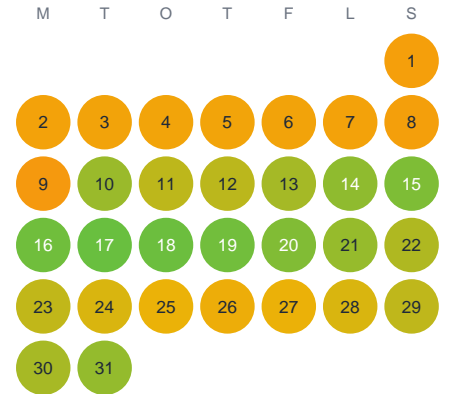

Huggtabell 2026 — Käringsjön

Käringsjön · Halland · huggtabell.se · modell v1 (2026-06)

Januari

Februari

Mars

April

Maj

Juni

Juli

Augusti

September

Oktober

November

December